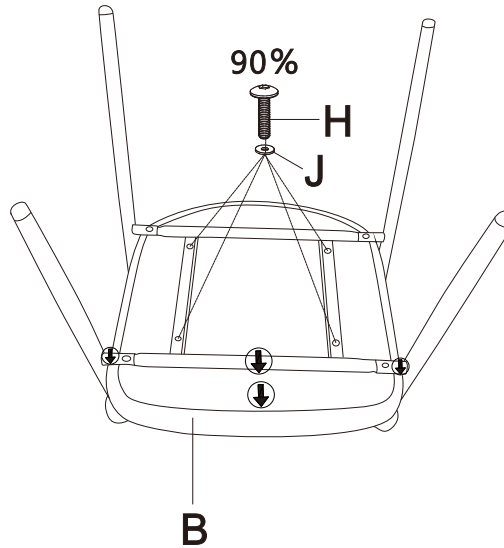

ARCHER 202-089

ASSEMBLY INSTRUCTION / INSTRUCTIONS D'ASSEMBLAGE

F	M6*14	G	M6*18	H	M6*30	I	M6*13*1	J	M6*16*1	K
										
4pcs/unités		4pcs/unités		4pcs/unités		4pcs/unités		4pcs/unités		1pc/unités

STEP 1/ÉTAPE 1

Only tighten 90%
Serrez seulement 90%

STEP 2/ÉTAPE 2

Only tighten 90%
Serrez seulement 90%

STEP 3/ÉTAPE 3

Fully tighten 100%
Serrer complètement à 100%

STEP 4/ÉTAPE 4

Fully tighten 100%
Serrer complètement à 100%