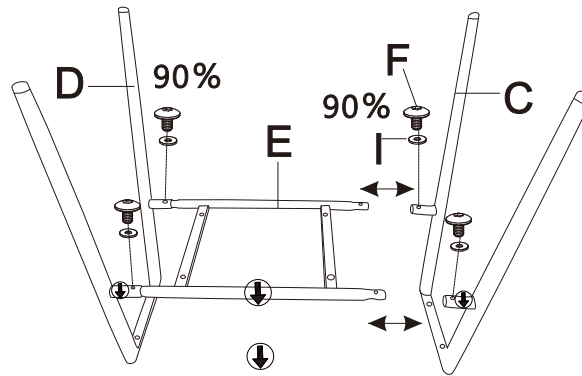

ARCHER 202-089

ASSEMBLY INSTRUCTION / INSTRUCTIONS D'ASSEMBLAGE

F	M6*14	G	M6*18	H	M6*30	I	M6*13*1	J	M6*16*1	K
										
4pcs/unités		4pcs/unités		4pcs/unités		4pcs/unités		4pcs/unités		1pc/unités

STEP 1/ÉTAPE 1

Only tighten 90%
Serrez seulement 90%

STEP 2/ÉTAPE 2

Only tighten 90%
Serrez seulement 90%

STEP 3/ÉTAPE 3

Fully tighten 100%
Serrer complètement à 100%

STEP 4/ÉTAPE 4

Fully tighten 100%
Serrer complètement à 100%